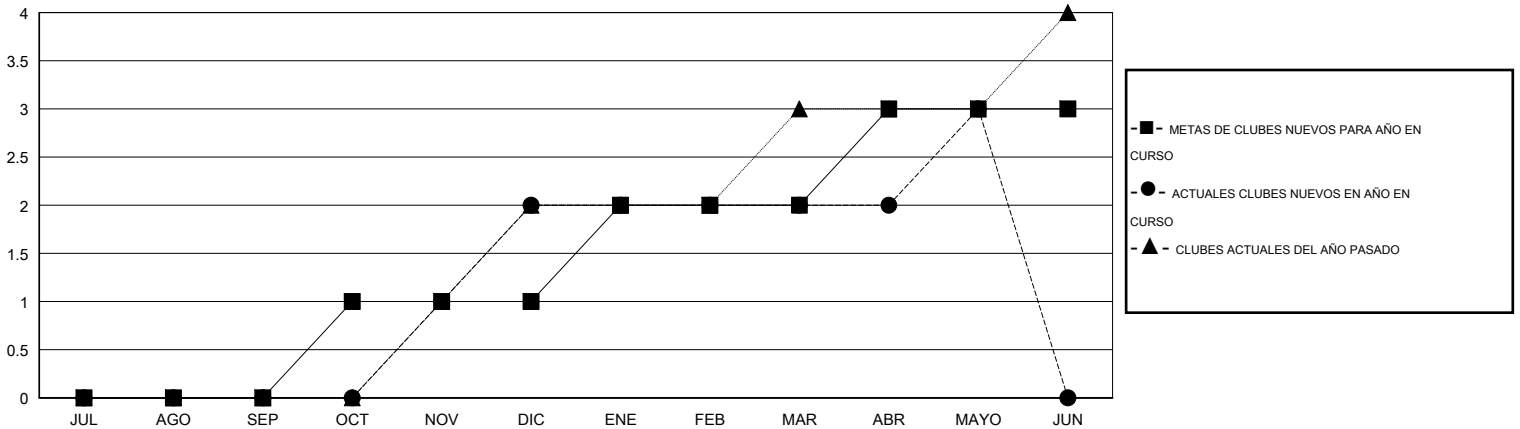

# MONTHLY MEMBERSHIP PROGRESS REPORT

District E 3

Results as of: 5/31/2014

GMT: NICOLAS JARA ORELLANA

UBICACIÓN VENEZUELA

GMT DE AE 3

Clubes					socios				
RESULTADOS DE 2013-2014					RESULTADOS DE 2013-2014				
TRIMESTRE	META DE CLUBES NUEVOS	ACTUALES NUEVOS CLUBES	BAJAS ACTUALES DE CLUBES	ACTUAL GANANCIA/ PÉRDIDA NETA	TRIMESTRE	META DE SOCIOS NUEVOS	ACTUALES SOCIOS AÑADIDOS	BAJAS ACTUALES DE SOCIOS	ACTUAL GANANCIA/ PÉRDIDA NETA
JUL/AGO/SEP	0	0	0	0	JUL/AGO/SEP	-60	28	93	-65
OCT/NOV/DIC	1	2	1	1	OCT/NOV/DIC	42	95	26	69
ENE/FEB/MAR	1	0	1	-1	ENE/FEB/MAR	12	5	71	-66
ABR/MAYO/JUN	1	1	0	1	ABR/MAYO/JUN	22	56	1	55

METAS Y CIFRA ACUMULATIVA DE CLUBES NUEVOS

METAS Y CIFRA ACUMULATIVA DE SOCIOS

CLUBES DADOS DE BAJA: 2	28 CLUBS OF 48 AÑADIERON 1 O MÁS SOCIOS NUEVOS	<b>DISTRIBUCIÓN POR SEXO</b>
		MASCULINO 526 (41.95%)
		FEMENINO 728 (58.05%)
<b>SOCIOS DADOS DE BAJA</b>	<a href="#">CLIC AQUÍ PARA DATOS DE SALUD DE CLUB</a>	<b>SOCIOS EN UNIDAD FAMILIAR</b> 403
FALLECIDOS 6		CABEZA DE FAMILIA 153
CLUB CANCELADO 54		NO ES CABEZA DE FAMILIA 250
OTRO 131		
<b>TOTAL 191</b>		