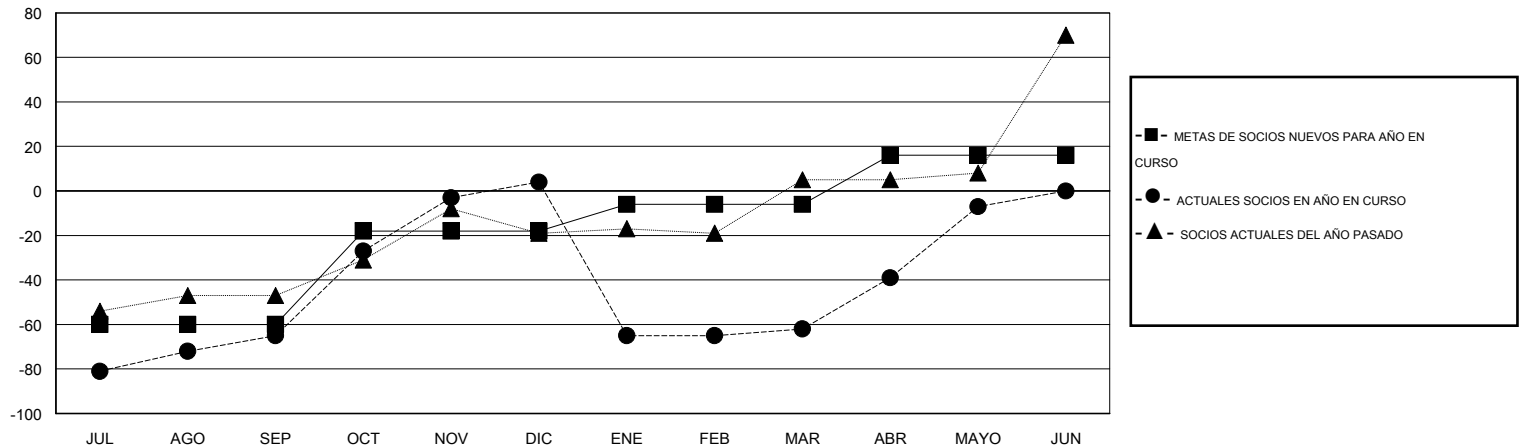

# MONTHLY MEMBERSHIP PROGRESS REPORT

District E 3

Results as of: 5/31/2014

GMT: NICOLAS JARA ORELLANA

UBICACIÓN VENEZUELA

GMT DE AE 3

Clubes					socios				
RESULTADOS DE 2013-2014					RESULTADOS DE 2013-2014				
TRIMESTRE	META DE CLUBES NUEVOS	ACTUALES NUEVOS CLUBES	BAJAS ACTUALES DE CLUBES	ACTUAL GANANCIA/ PÉRDIDA NETA	TRIMESTRE	META DE SOCIOS NUEVOS	ACTUALES SOCIOS AÑADIDOS	BAJAS ACTUALES DE SOCIOS	ACTUAL GANANCIA/ PÉRDIDA NETA
JUL/AGO/SEP	0	0	0	0	JUL/AGO/SEP	-60	28	93	-65
OCT/NOV/DIC	1	2	1	1	OCT/NOV/DIC	42	95	26	69
ENE/FEB/MAR	1	0	1	-1	ENE/FEB/MAR	12	5	71	-66
ABR/MAYO/JUN	1	1	0	1	ABR/MAYO/JUN	22	56	1	55

METAS Y CIFRA ACUMULATIVA DE CLUBES NUEVOS

METAS Y CIFRA ACUMULATIVA DE SOCIOS

CLUBES DADOS DE BAJA: 2	28 CLUBS OF 48 AÑADIERON 1 O MÁS SOCIOS NUEVOS	<b>DISTRIBUCIÓN POR SEXO</b>
		MASCULINO 526 (41.95%)
		FEMENINO 728 (58.05%)
<b>SOCIOS DADOS DE BAJA</b>	<a href="#">CLIC AQUÍ PARA DATOS DE SALUD DE CLUB</a>	<b>SOCIOS EN UNIDAD FAMILIAR</b> 403
FALLECIDOS 6		CABEZA DE FAMILIA 153
CLUB CANCELADO 54		NO ES CABEZA DE FAMILIA 250
OTRO 131		
<b>TOTAL 191</b>		